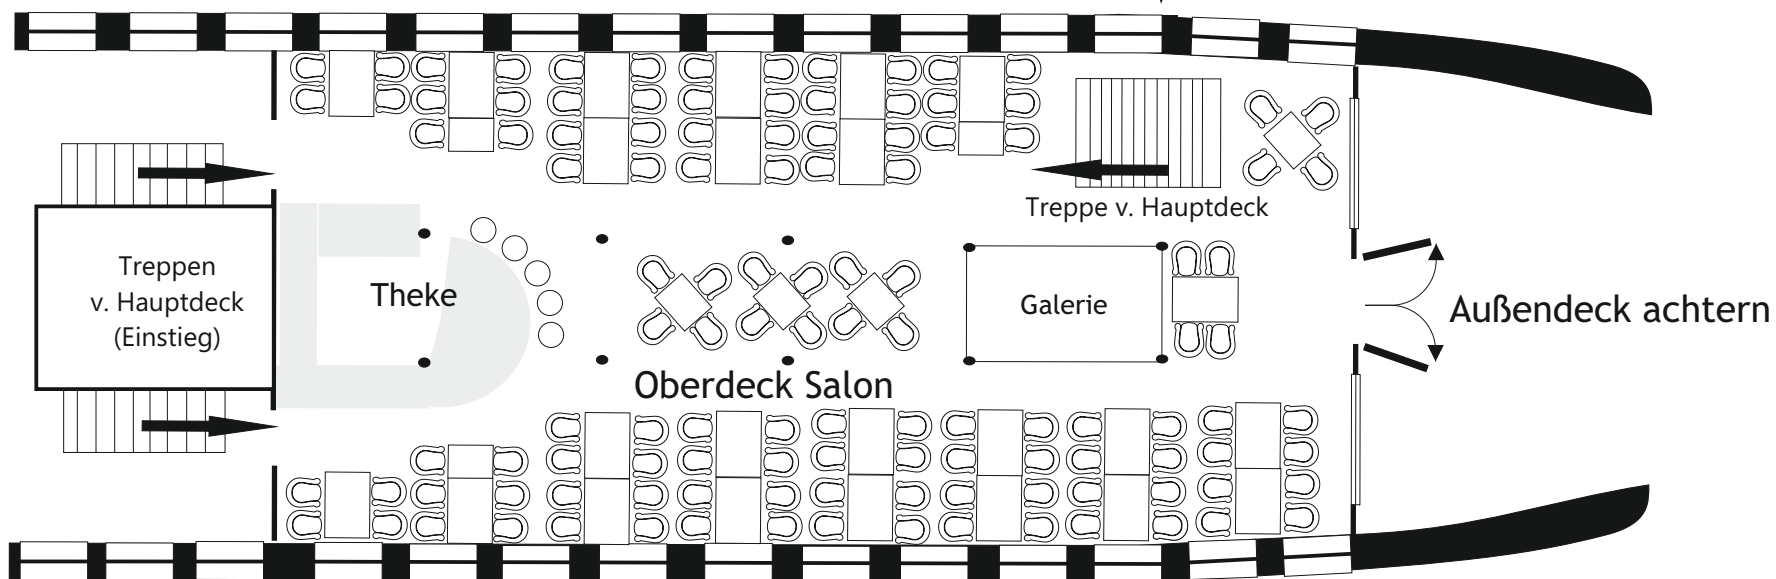

# FGS OCEANA - Bestuhlungsplan Haupt- und Oberdeck

Hauptdeck: 150 Plätze\*    Oberdeck: 120 Plätze\*

\* Wie hier dargestellt

Grafische Darstellung - nicht maßstabsgetreu