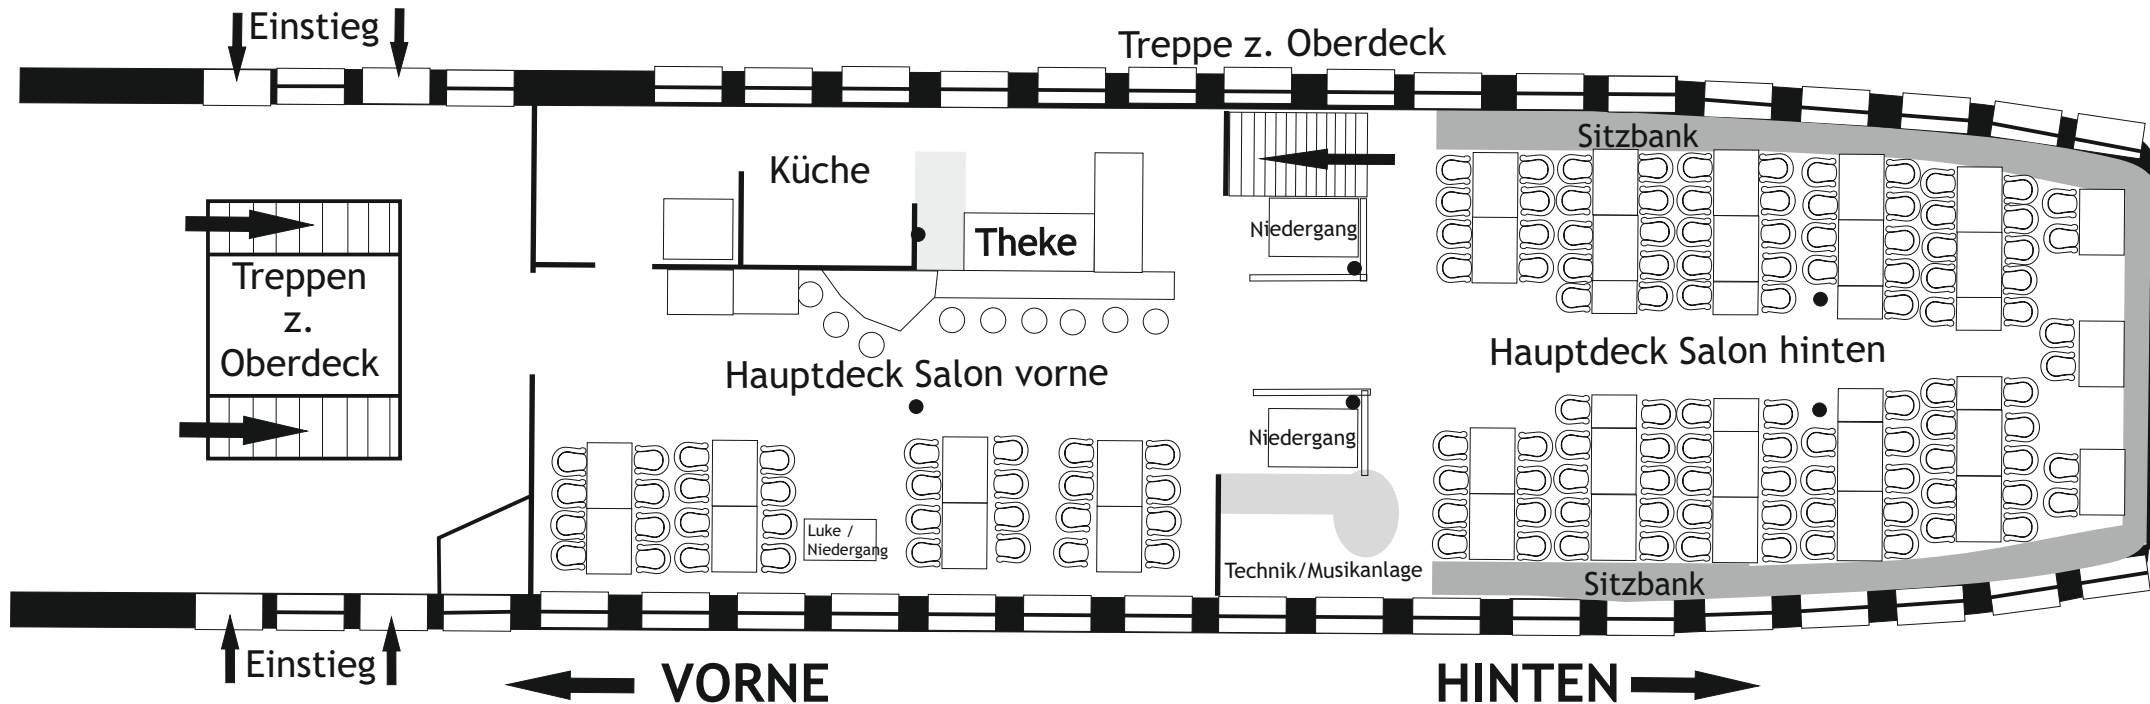

# FGS OCEANA - Bestuhlungsplan Haupt- und Oberdeck

Hauptdeck: 150 Plätze\*    Oberdeck: 120 Plätze\*

\* Wie hier dargestellt

Grafische Darstellung - nicht maßstabsgetreu