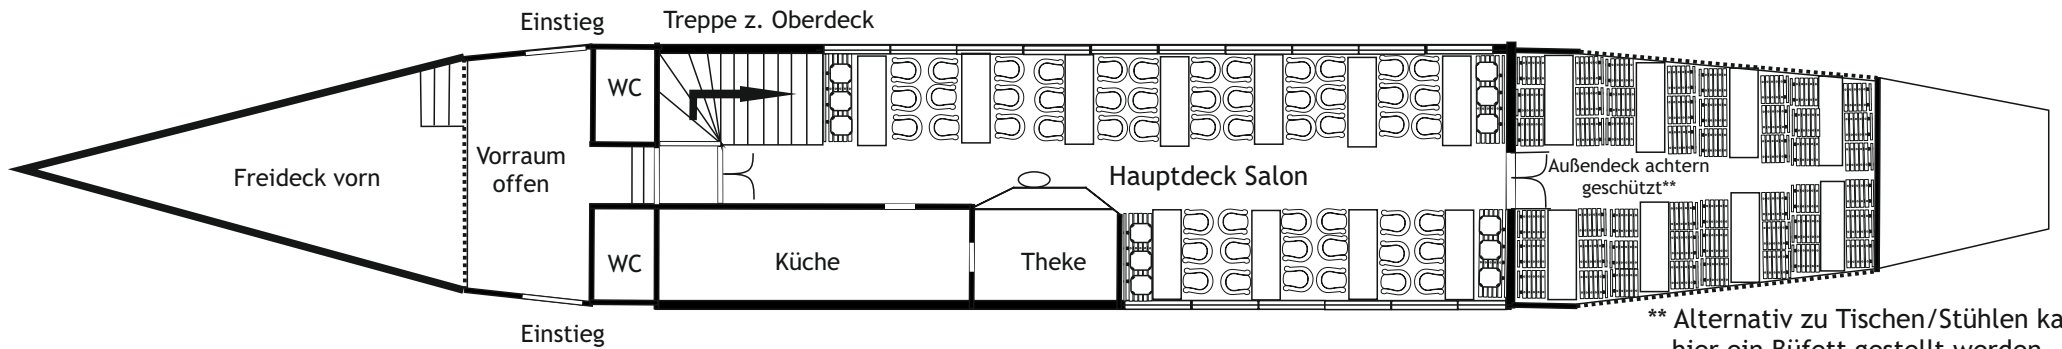

FGS GRÄFIN EMMA - Bestuhlungsplan Haupt- und Oberdeck

Hauptdeck: 66 Plätze* Oberdeck: 40-50 Plätze*

* Wie hier dargestellt / Im Innenbereich

← VORNE

HINTEN →